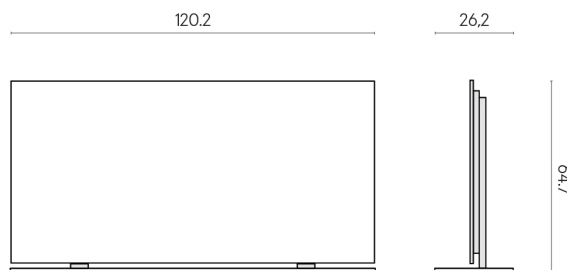

SCHEDA DI CONFIGURAZIONE

Cod. art.: 620880000002

Frame

Electric Radiator 120 + Support

Rivestimento del prodotto

Metropolis Glass Sand Lux

I colori e le altre caratteristiche estetiche delle piastrelle presenti nelle illustrazioni presenti sul sito sono puramente indicativi. Guarda sempre i campioni di persona prima dell'acquisto.