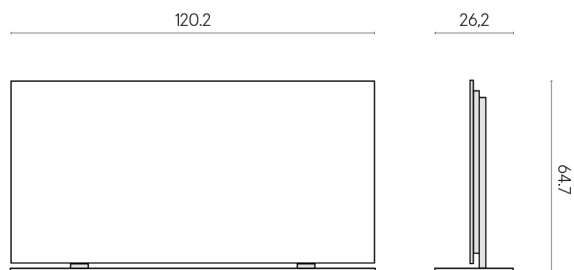

SCHEDA DI CONFIGURAZIONE

Cod. art.: 620880000002

Frame

Electric Radiator 120 + Support

Rivestimento del prodotto

Metropolis Royal Ivory Matt

I colori e le altre caratteristiche estetiche delle piastrelle presenti nelle illustrazioni presenti sul sito sono puramente indicativi. Guarda sempre i campioni di persona prima dell'acquisto.