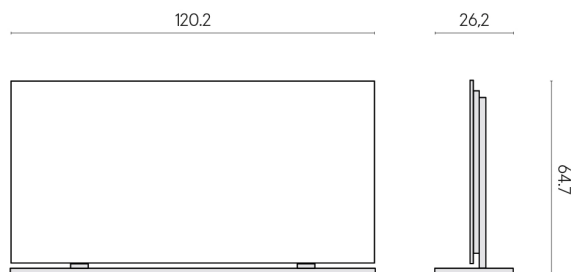

SCHEDA DI CONFIGURAZIONE

Cod. art.: 620880000002

Frame

Electric Radiator 120 + Support

Rivestimento del prodotto

Metropolis Royal Ivory Matt

I colori e le altre caratteristiche estetiche delle piastrelle presenti nelle illustrazioni presenti sul sito sono puramente indicativi. Guarda sempre i campioni di persona prima dell'acquisto.