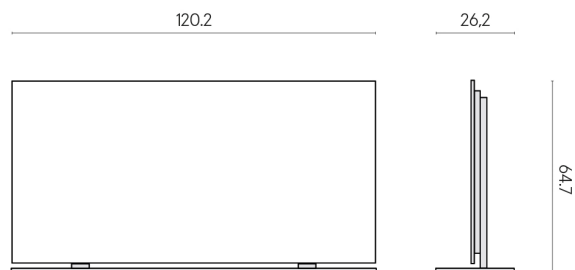

Cod. art.: 620880000002

Frame

Electric Radiator 120 + Support

Rivestimento del prodotto
Metropolis Absolut
Silver Matt

I colori e le altre caratteristiche estetiche delle piastrelle presenti nelle illustrazioni presenti sul sito sono puramente indicativi. Guarda sempre i campioni di persona prima dell'acquisto.