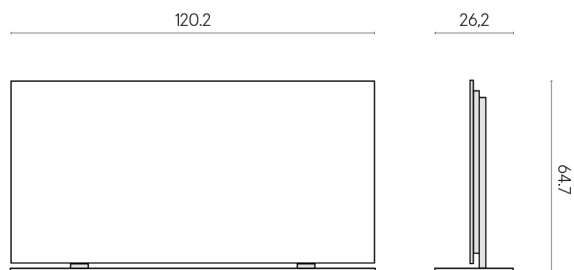

SCHEDA DI CONFIGURAZIONE

Cod. art.: 620880000002

Frame

Electric Radiator 120 + Support

Rivestimento del prodotto

Stellaris Carrara Ivory Matt

I colori e le altre caratteristiche estetiche delle piastrelle presenti nelle illustrazioni presenti sul sito sono puramente indicativi. Guarda sempre i campioni di persona prima dell'acquisto.