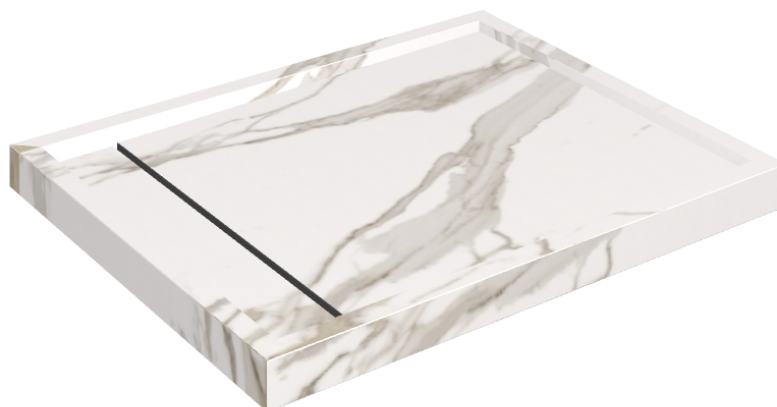

SCHEDA DI CONFIGURAZIONE

Cod. art.: 620820000002

Diamond

Shower Tray 100

**Rivestimento del
prodotto**Charme Evo
Calacatta Matt

I colori e le altre caratteristiche estetiche delle piastrelle presenti nelle illustrazioni presenti sul sito sono puramente indicativi. Guarda sempre i campioni di persona prima dell'acquisto.