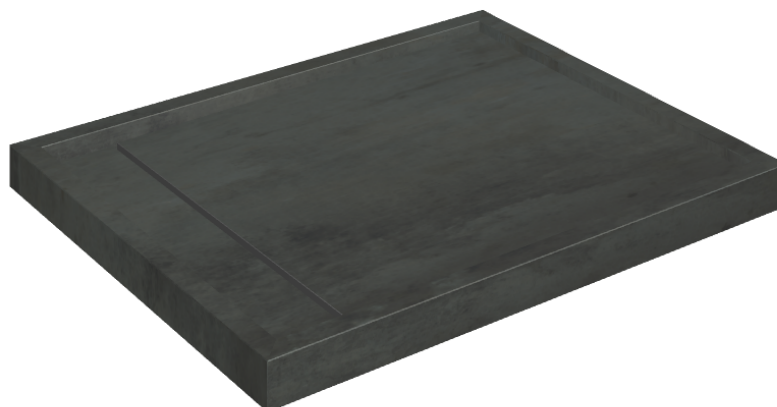

Cod. art.: 620820000002

Diamond

Shower Tray 100

Rivestimento del
prodotto

Surface Steel Matt

I colori e le altre caratteristiche estetiche delle piastrelle presenti nelle illustrazioni presenti sul sito sono puramente indicativi. Guarda sempre i campioni di persona prima dell'acquisto.