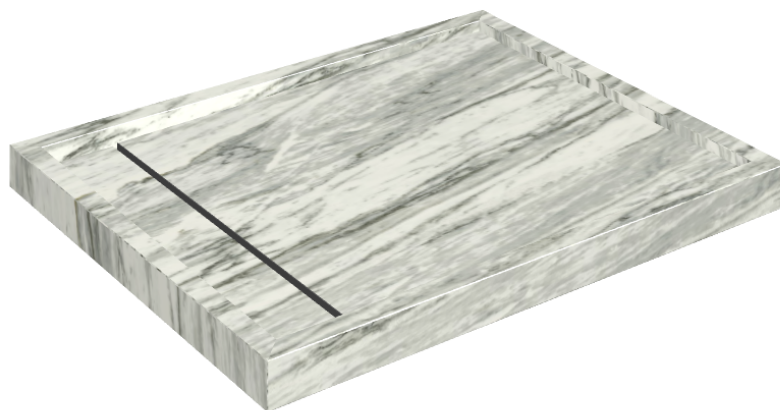

# Diamond

## Shower Tray 100

Rivestimento del  
prodottoSkyfall Bianco  
Paradiso Matt

I colori e le altre caratteristiche estetiche delle piastrelle presenti nelle illustrazioni presenti sul sito sono puramente indicativi. Guarda sempre i campioni di persona prima dell'acquisto.