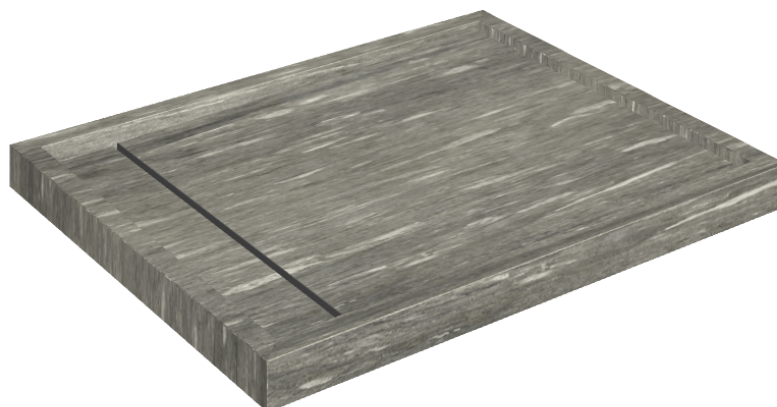

Cod. art.: 620820000002

Diamond

Shower Tray 100

Rivestimento del
prodotto

Skyfall Grigio Alpino
Matt

I colori e le altre caratteristiche estetiche delle piastrelle presenti nelle illustrazioni presenti sul sito sono puramente indicativi. Guarda sempre i campioni di persona prima dell'acquisto.