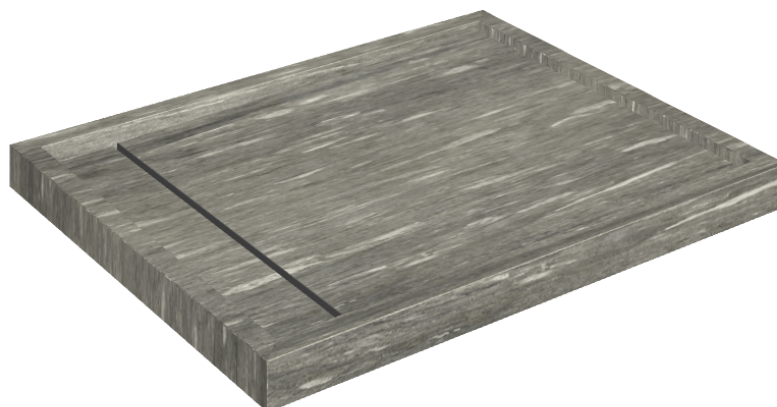

SCHEDA DI CONFIGURAZIONE

Cod. art.: 620820000002

Diamond

Shower Tray 100

**Rivestimento del
prodotto**Skyfall Grigio Alpino
Matt

I colori e le altre caratteristiche estetiche delle piastrelle presenti nelle illustrazioni presenti sul sito sono puramente indicativi. Guarda sempre i campioni di persona prima dell'acquisto.