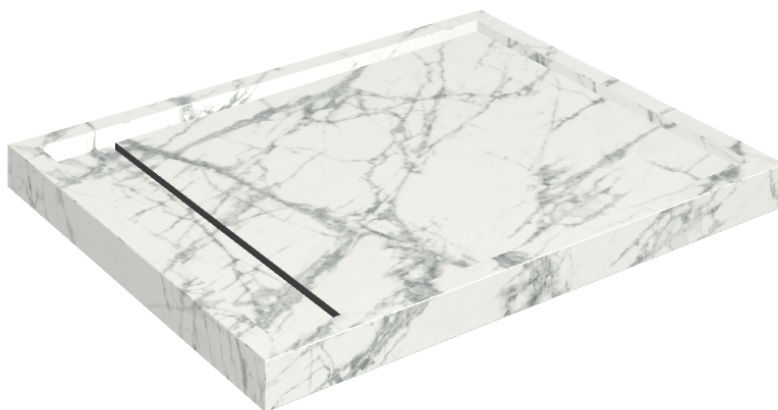

Cod. art.:

620820000002

Diamond

Shower Tray 100

Rivestimento del
prodotto

Charme Deluxe
Invisible White Matt

I colori e le altre caratteristiche estetiche delle piastrelle presenti nelle illustrazioni presenti sul sito sono puramente indicativi. Guarda sempre i campioni di persona prima dell'acquisto.