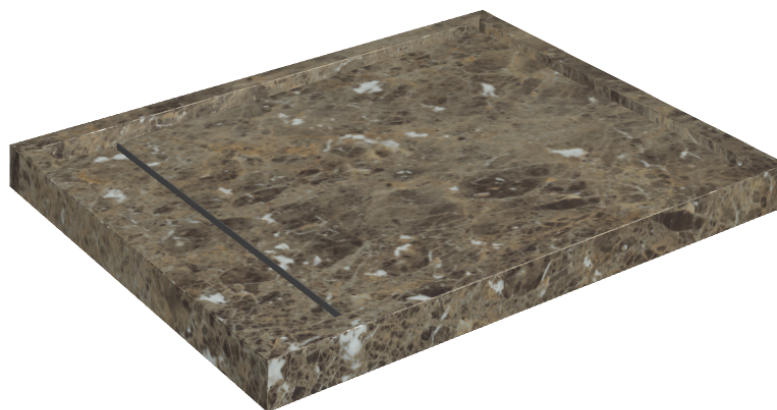

# Diamond

## Shower Tray 100

**Rivestimento del  
prodotto**Charme Deluxe  
Emperador Dark Matt

I colori e le altre caratteristiche estetiche delle piastrelle presenti nelle illustrazioni presenti sul sito sono puramente indicativi. Guarda sempre i campioni di persona prima dell'acquisto.