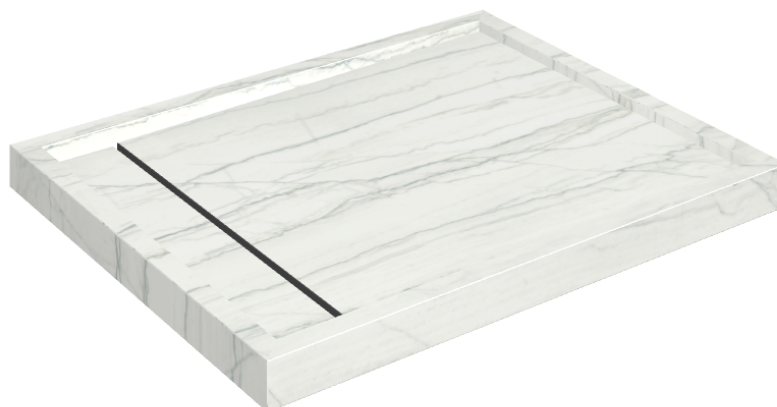

Cod. art.: 620820000002

Diamond

Shower Tray 100

**Rivestimento del
prodotto**Charme Advance
Platinum White Matt

I colori e le altre caratteristiche estetiche delle piastrelle presenti nelle illustrazioni presenti sul sito sono puramente indicativi. Guarda sempre i campioni di persona prima dell'acquisto.