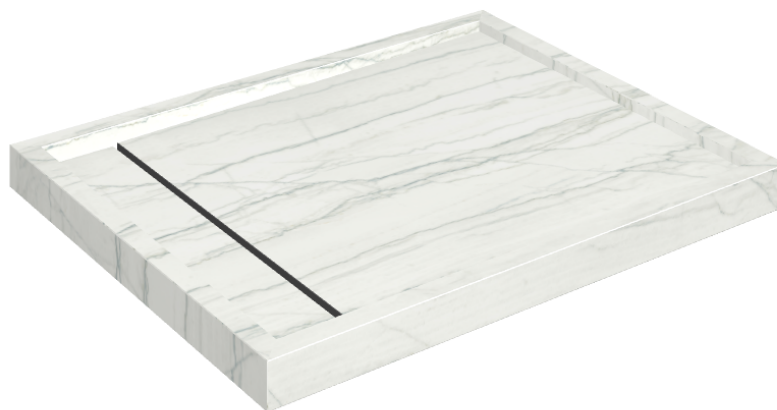

Cod. art.: 620820000002

Diamond

Shower Tray 100

**Rivestimento del
prodotto**Charme Advance
Platinum White Matt

I colori e le altre caratteristiche estetiche delle piastrelle presenti nelle illustrazioni presenti sul sito sono puramente indicativi. Guarda sempre i campioni di persona prima dell'acquisto.