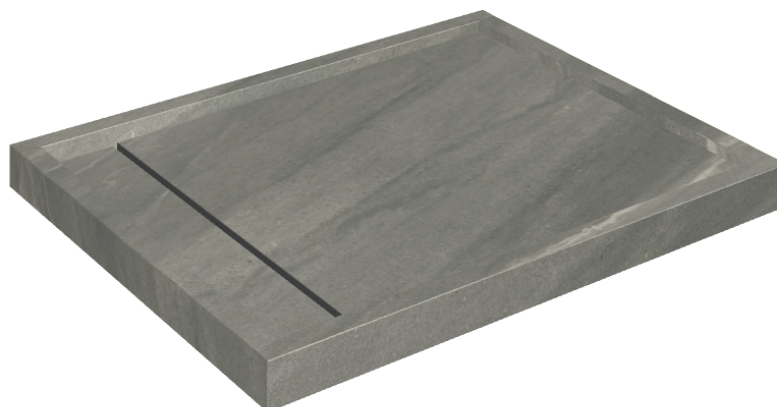

# Diamond

## Shower Tray 100

**Rivestimento del  
prodotto**Metropolis Graphtie  
Dark Matt

I colori e le altre caratteristiche estetiche delle piastrelle presenti nelle illustrazioni presenti sul sito sono puramente indicativi. Guarda sempre i campioni di persona prima dell'acquisto.