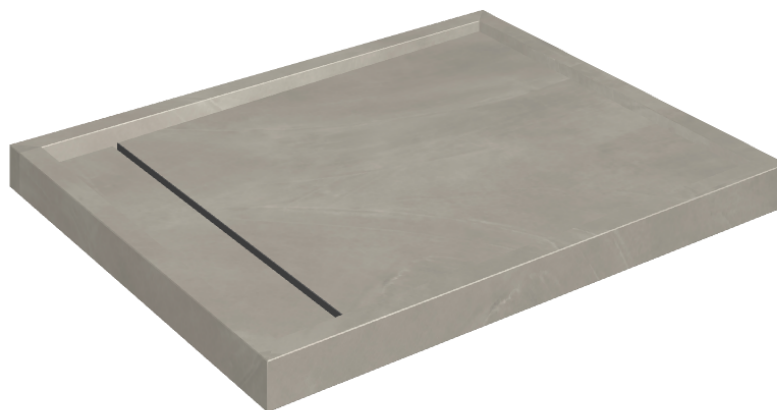

Cod. art.:

620820000002

Diamond

Shower Tray 100

Rivestimento del
prodotto

Continuum Iron Matt

I colori e le altre caratteristiche estetiche delle piastrelle presenti nelle illustrazioni presenti sul sito sono puramente indicativi. Guarda sempre i campioni di persona prima dell'acquisto.