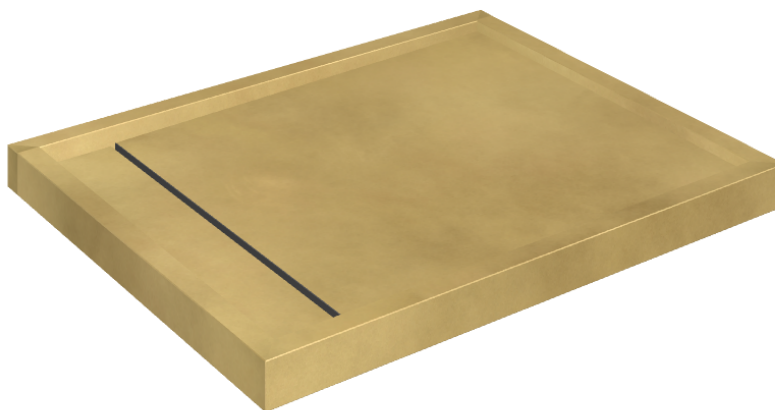

Cod. art.: 620820000002

Diamond

Shower Tray 100

Rivestimento del
prodotto

Continuum Brass
Gold Honed

I colori e le altre caratteristiche estetiche delle piastrelle presenti nelle illustrazioni presenti sul sito sono puramente indicativi. Guarda sempre i campioni di persona prima dell'acquisto.