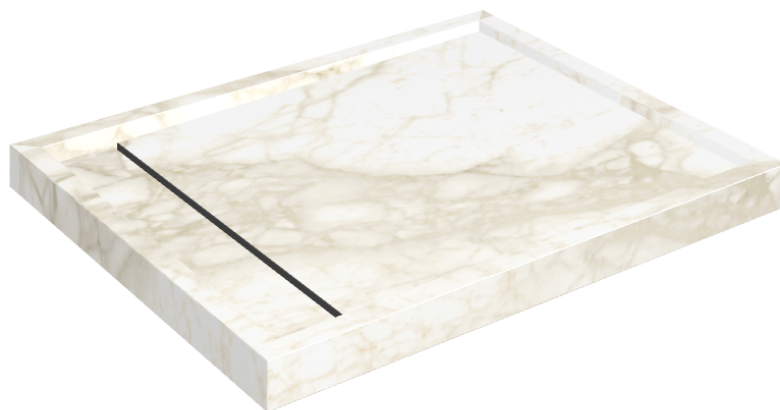

SCHEMA DI CONFIGURAZIONE

Cod. art.: 620820000002

Diamond

Shower Tray 100

Rivestimento del
prodotto

Eternum Carrara Lux

I colori e le altre caratteristiche estetiche delle piastrelle presenti nelle illustrazioni presenti sul sito sono puramente indicativi. Guarda sempre i campioni di persona prima dell'acquisto.