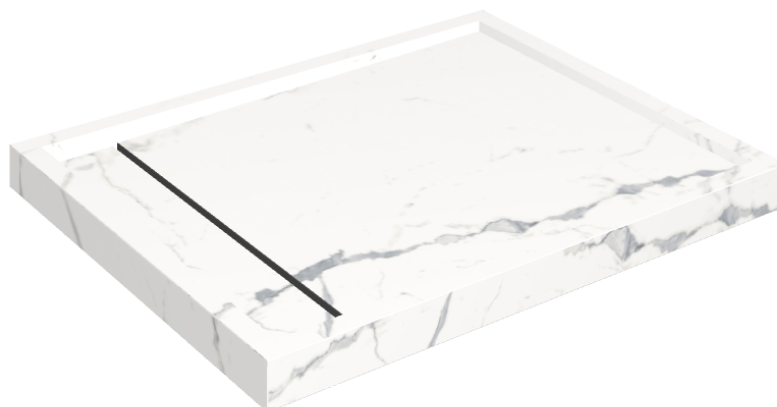

# Diamond

## Shower Tray 100

**Rivestimento del  
prodotto**Stellaris Statuario  
White Matt

I colori e le altre caratteristiche estetiche delle piastrelle presenti nelle illustrazioni presenti sul sito sono puramente indicativi. Guarda sempre i campioni di persona prima dell'acquisto.