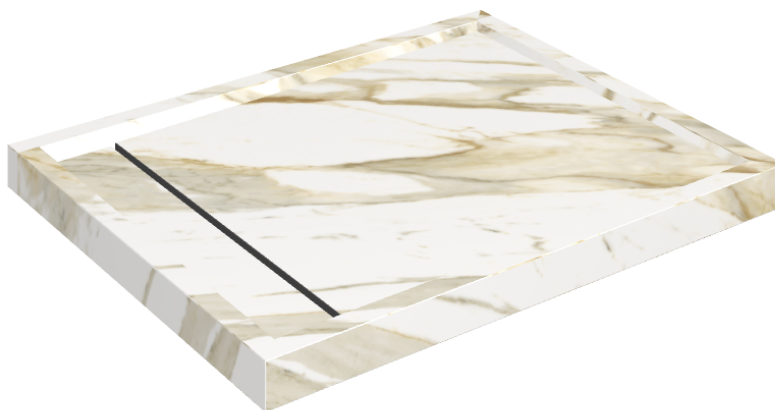

Cod. art.: 620820000002

Diamond

Shower Tray 100

Rivestimento del
prodotto

Stellaris Calacatta
Gold Matt

I colori e le altre caratteristiche estetiche delle piastrelle presenti nelle illustrazioni presenti sul sito sono puramente indicativi. Guarda sempre i campioni di persona prima dell'acquisto.