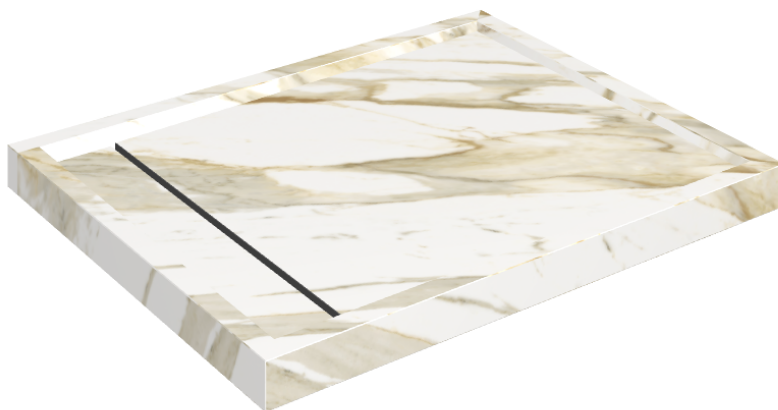

Cod. art.: 620820000002

Diamond

Shower Tray 100

Rivestimento del
prodotto

Stellaris Calacatta
Gold Matt

I colori e le altre caratteristiche estetiche delle piastrelle presenti nelle illustrazioni presenti sul sito sono puramente indicativi. Guarda sempre i campioni di persona prima dell'acquisto.