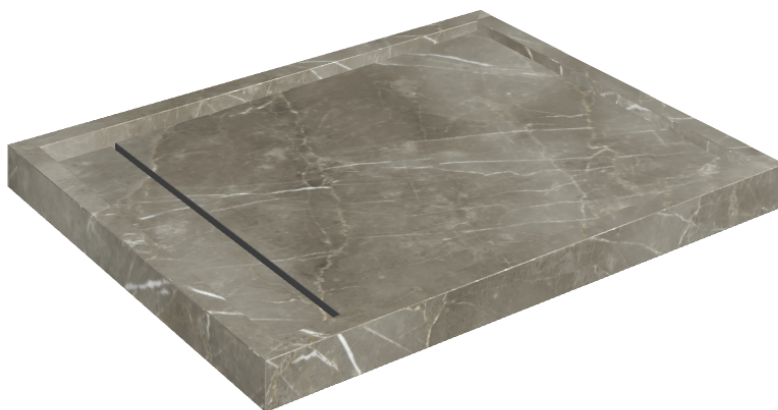

Cod. art.:

620820000002

Diamond

Shower Tray 100

Rivestimento del
prodotto

Stellaris Tuscania
Grey Matt

I colori e le altre caratteristiche estetiche delle piastrelle presenti nelle illustrazioni presenti sul sito sono puramente indicativi. Guarda sempre i campioni di persona prima dell'acquisto.