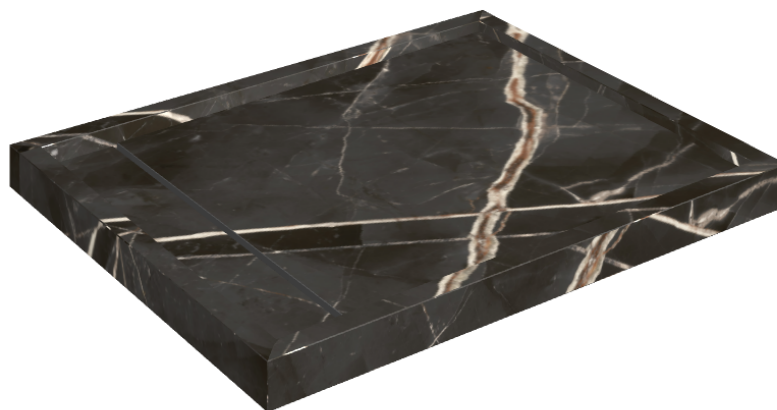

Cod. art.: 620820000002

Diamond

Shower Tray 100

**Rivestimento del
prodotto**Stellaris Precious
Black Matt

I colori e le altre caratteristiche estetiche delle piastrelle presenti nelle illustrazioni presenti sul sito sono puramente indicativi. Guarda sempre i campioni di persona prima dell'acquisto.