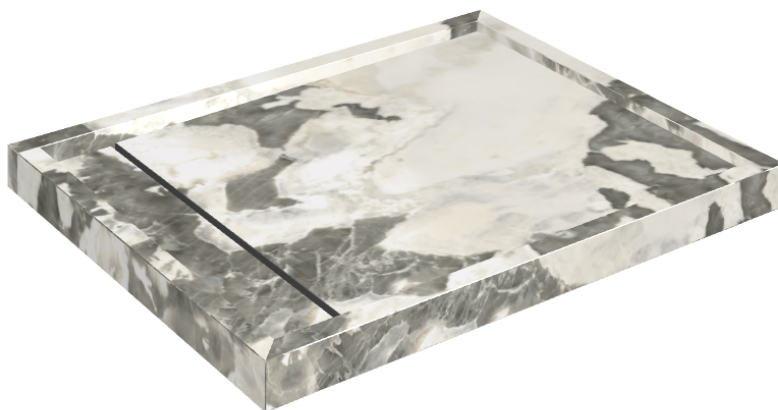

SCHEMA DI CONFIGURAZIONE

Cod. art.: 620820000002

Diamond

Shower Tray 100

Rivestimento del
prodottoStellaris Dover Light
Matt

I colori e le altre caratteristiche estetiche delle piastrelle presenti nelle illustrazioni presenti sul sito sono puramente indicativi. Guarda sempre i campioni di persona prima dell'acquisto.