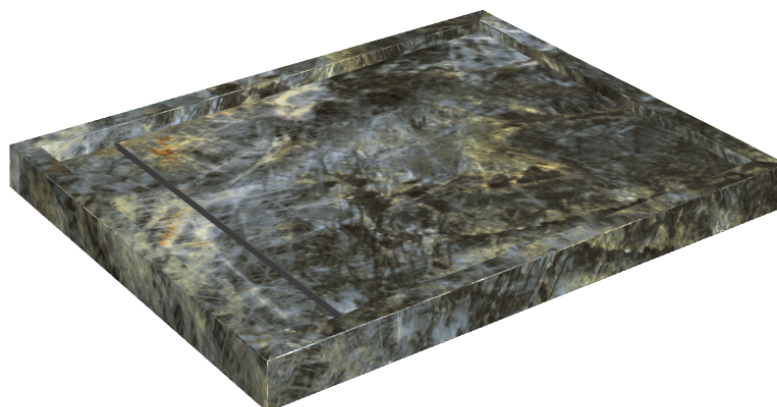

# Diamond

## Shower Tray 100

Rivestimento del  
prodottoStellaris Madagascar  
Dark Matt

I colori e le altre caratteristiche estetiche delle piastrelle presenti nelle illustrazioni presenti sul sito sono puramente indicativi. Guarda sempre i campioni di persona prima dell'acquisto.