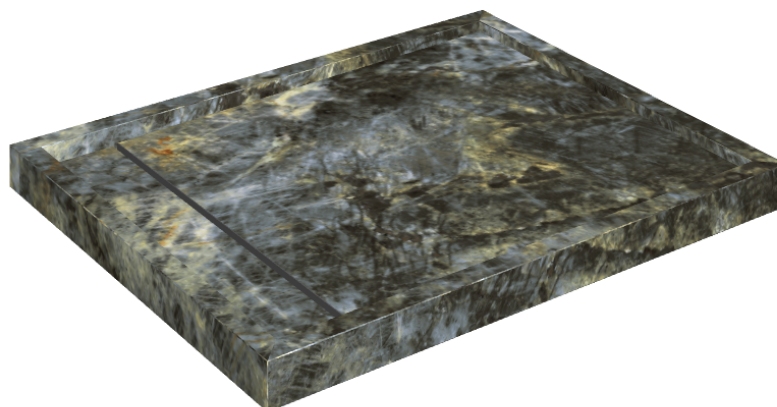

Cod. art.: 620820000002

Diamond

Shower Tray 100

**Rivestimento del
prodotto**Stellaris Madagascar
Dark Matt

I colori e le altre caratteristiche estetiche delle piastrelle presenti nelle illustrazioni presenti sul sito sono puramente indicativi. Guarda sempre i campioni di persona prima dell'acquisto.