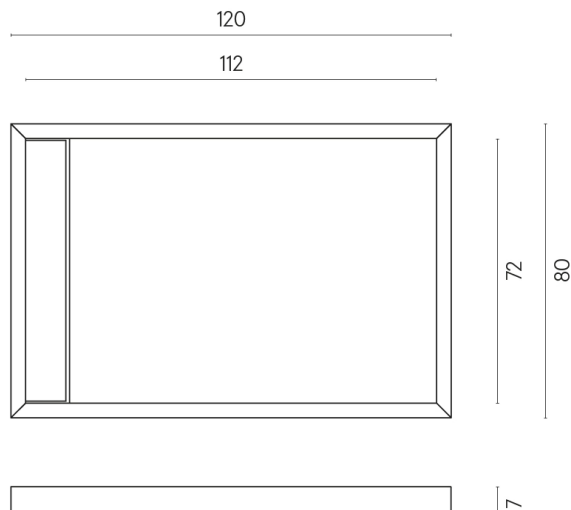

## Shower Tray 120

Rivestimento del  
prodotto

Charme Evo Statuario  
Matt

I colori e le altre caratteristiche estetiche delle piastrelle presenti nelle illustrazioni presenti sul sito sono puramente indicativi. Guarda sempre i campioni di persona prima dell'acquisto.