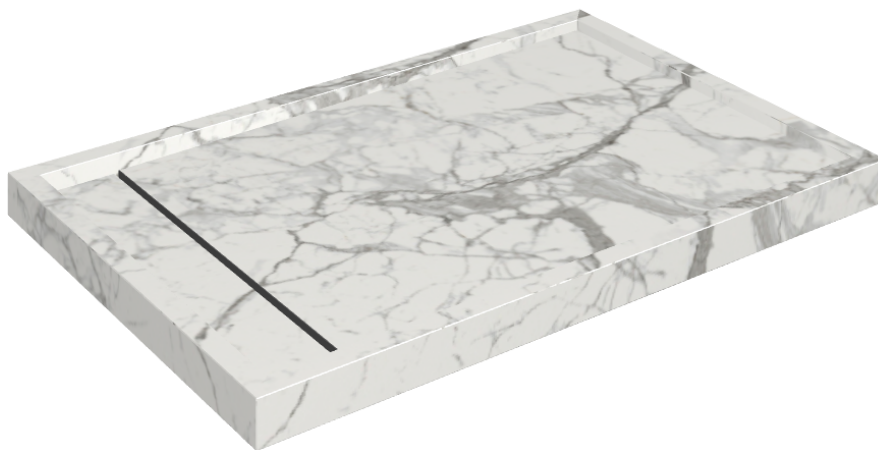

# Diamond

## Shower Tray 120

Rivestimento del  
prodotto

Charme Evo Statuario  
Matt

I colori e le altre caratteristiche estetiche delle piastrelle presenti nelle illustrazioni presenti sul sito sono puramente indicativi. Guarda sempre i campioni di persona prima dell'acquisto.