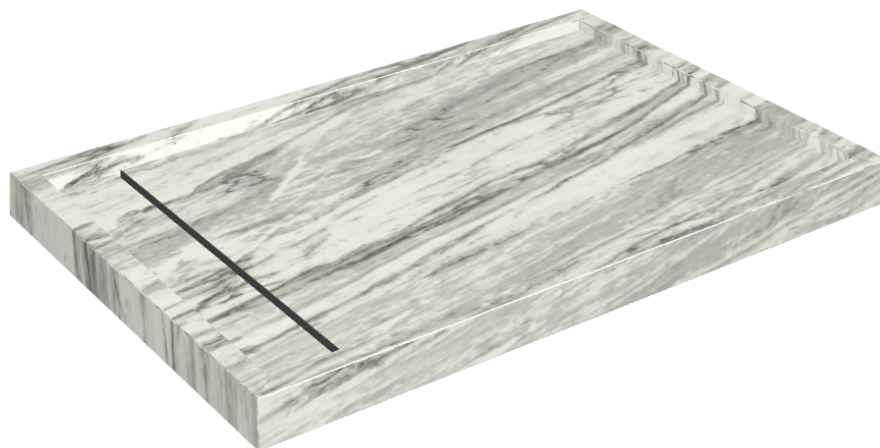

SCHEMA DI CONFIGURAZIONE

Cod. art.: 620820000003

Diamond

Shower Tray 120

Rivestimento del
prodottoSkyfall Bianco
Paradiso Matt

I colori e le altre caratteristiche estetiche delle piastrelle presenti nelle illustrazioni presenti sul sito sono puramente indicativi. Guarda sempre i campioni di persona prima dell'acquisto.