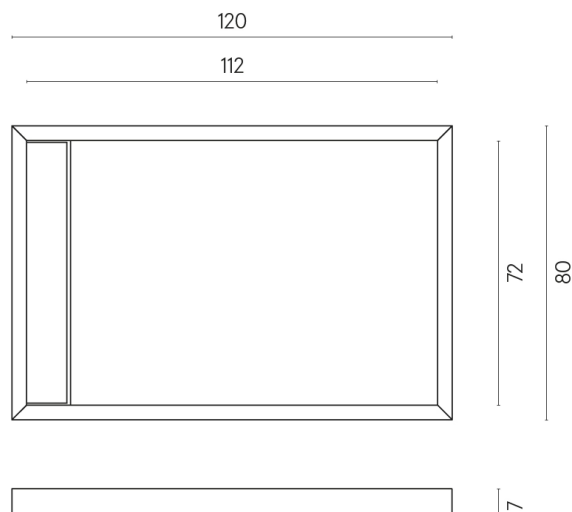

SCHEMA DI CONFIGURAZIONE

Cod. art.: 620820000003

Diamond

Shower Tray 120

Rivestimento del
prodottoSkyfall Bianco
Paradiso Matt

I colori e le altre caratteristiche estetiche delle piastrelle presenti nelle illustrazioni presenti sul sito sono puramente indicativi. Guarda sempre i campioni di persona prima dell'acquisto.