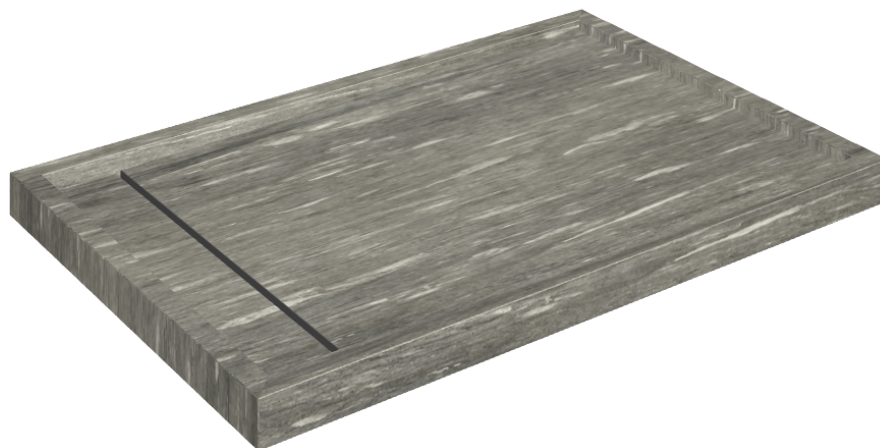

# Diamond

## Shower Tray 120

Rivestimento del  
prodottoSkyfall Grigio Alpino  
Matt

I colori e le altre caratteristiche estetiche delle piastrelle presenti nelle illustrazioni presenti sul sito sono puramente indicativi. Guarda sempre i campioni di persona prima dell'acquisto.