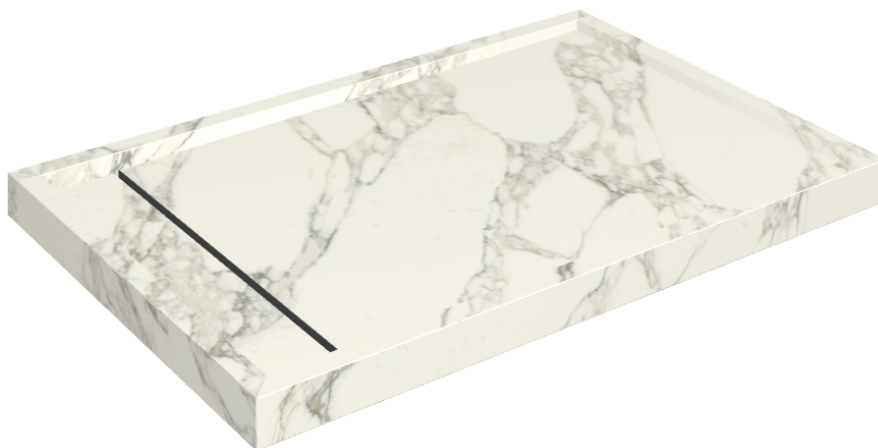

SCHEDA DI CONFIGURAZIONE

Cod. art.: 620820000003

Diamond

Shower Tray 120

Rivestimento del
prodotto

Charme Deluxe
Arabescato White
Matt

I colori e le altre caratteristiche estetiche delle piastrelle presenti nelle illustrazioni presenti sul sito sono puramente indicativi. Guarda sempre i campioni di persona prima dell'acquisto.