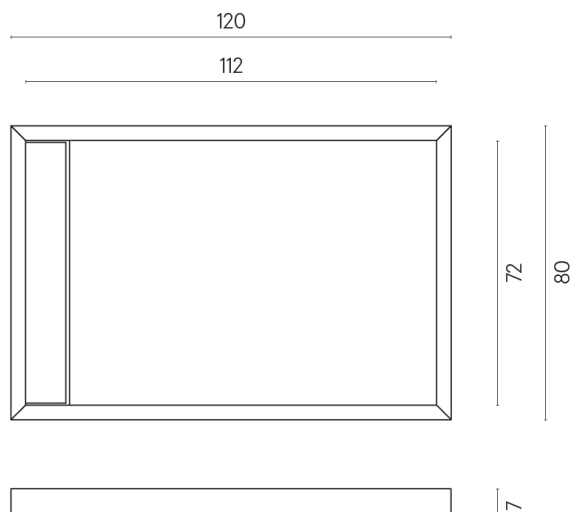

## Shower Tray 120

Rivestimento del  
prodottoCharme Deluxe  
Invisible White Matt

I colori e le altre caratteristiche estetiche delle piastrelle presenti nelle illustrazioni presenti sul sito sono puramente indicativi. Guarda sempre i campioni di persona prima dell'acquisto.