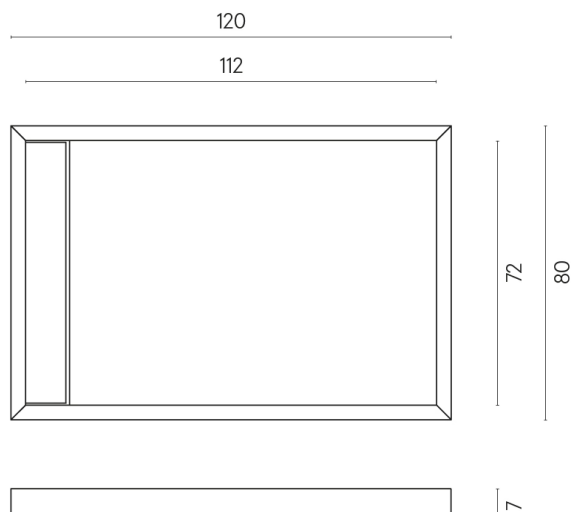

SCHEDA DI CONFIGURAZIONE

Cod. art.: 620820000003

Diamond

Shower Tray 120

Rivestimento del
prodottoCharme Deluxe
Sahara Noir Matt

I colori e le altre caratteristiche estetiche delle piastrelle presenti nelle illustrazioni presenti sul sito sono puramente indicativi. Guarda sempre i campioni di persona prima dell'acquisto.