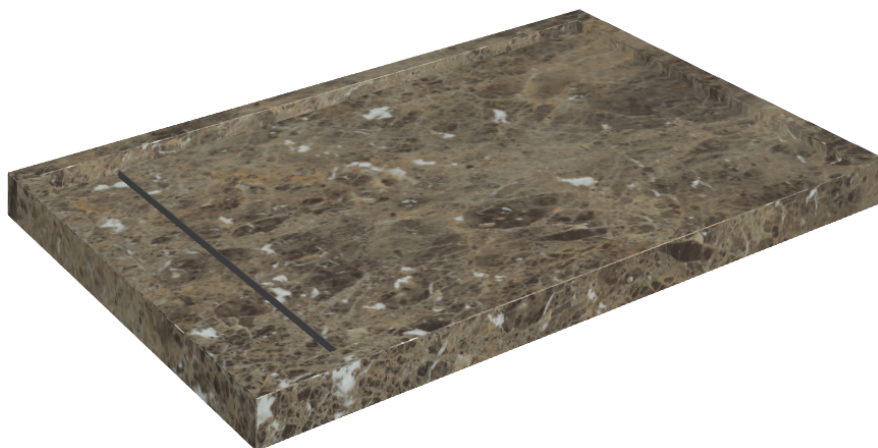

SCHEDA DI CONFIGURAZIONE

Cod. art.: 620820000003

Diamond

Shower Tray 120

Rivestimento del
prodotto

Charme Deluxe
Emperador Dark Matt

I colori e le altre caratteristiche estetiche delle piastrelle presenti nelle illustrazioni presenti sul sito sono puramente indicativi. Guarda sempre i campioni di persona prima dell'acquisto.