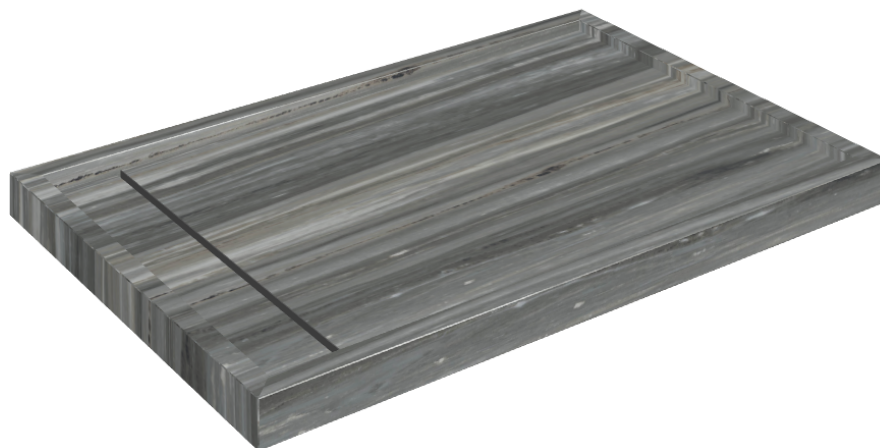

SCHEDA DI CONFIGURAZIONE

Cod. art.: 620820000003

Diamond

Shower Tray 120

Rivestimento del
prodotto

Charme Advance
Palissandro Dark Lux

I colori e le altre caratteristiche estetiche delle piastrelle presenti nelle illustrazioni presenti sul sito sono puramente indicativi. Guarda sempre i campioni di persona prima dell'acquisto.