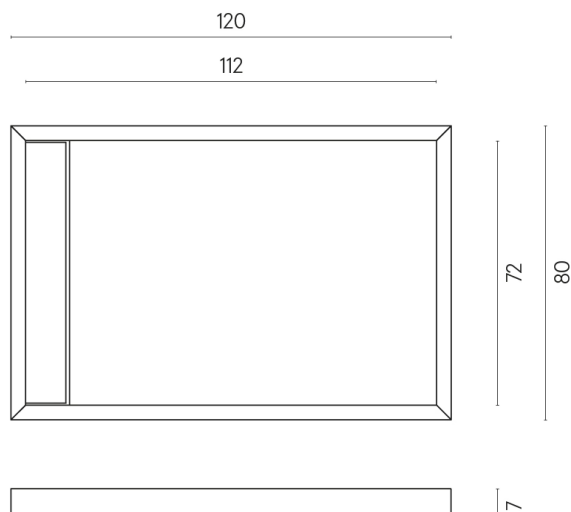

SCHEDA DI CONFIGURAZIONE

Cod. art.: 620820000003

Diamond

Shower Tray 120

Rivestimento del
prodotto

Charme Advance
Palissandro Dark Lux

I colori e le altre caratteristiche estetiche delle piastrelle presenti nelle illustrazioni presenti sul sito sono puramente indicativi. Guarda sempre i campioni di persona prima dell'acquisto.