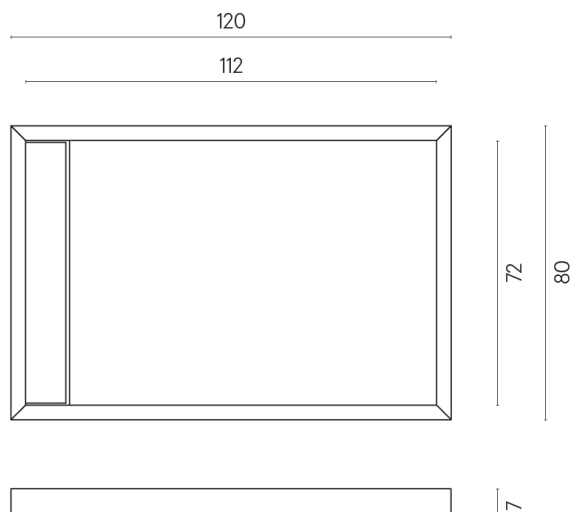

SCHEMA DI CONFIGURAZIONE

Cod. art.: 620820000003

Diamond

Shower Tray 120

Rivestimento del
prodottoMetropolis Glass Sand
Lux

I colori e le altre caratteristiche estetiche delle piastrelle presenti nelle illustrazioni presenti sul sito sono puramente indicativi. Guarda sempre i campioni di persona prima dell'acquisto.