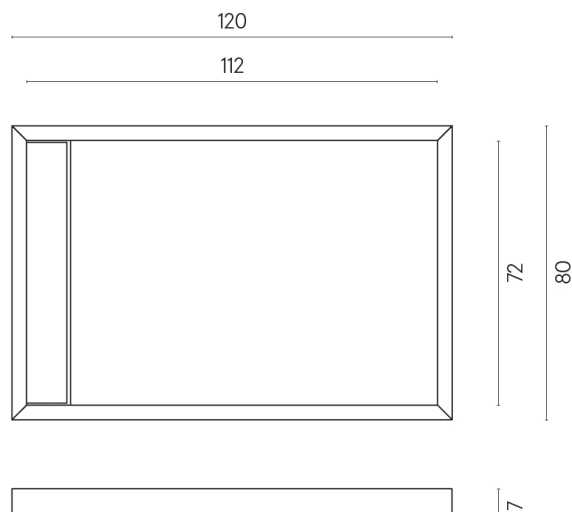

SCHEMA DI CONFIGURAZIONE

Cod. art.: 620820000003

Diamond

Shower Tray 120

Rivestimento del
prodottoMetropolis Glass
Powder Lux

I colori e le altre caratteristiche estetiche delle piastrelle presenti nelle illustrazioni presenti sul sito sono puramente indicativi. Guarda sempre i campioni di persona prima dell'acquisto.