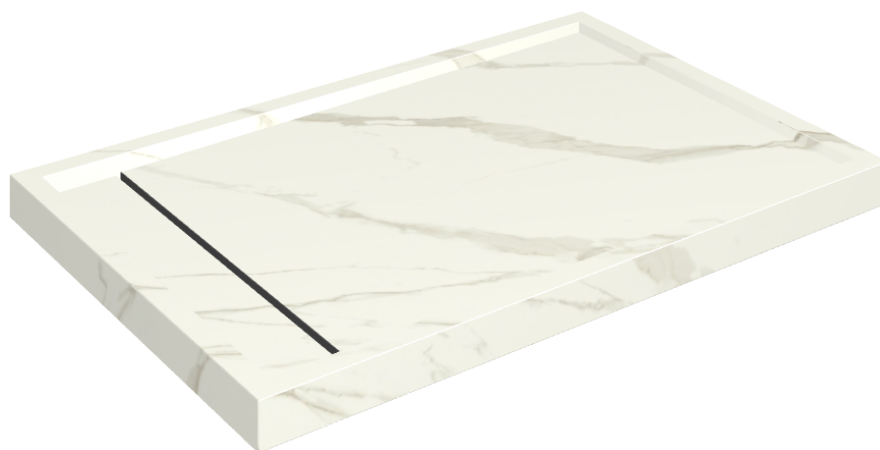

SCHEMA DI CONFIGURAZIONE

Cod. art.: 620820000003

Diamond

Shower Tray 120

Rivestimento del
prodottoMetropolis Calacatta
Gold Matt

I colori e le altre caratteristiche estetiche delle piastrelle presenti nelle illustrazioni presenti sul sito sono puramente indicativi. Guarda sempre i campioni di persona prima dell'acquisto.