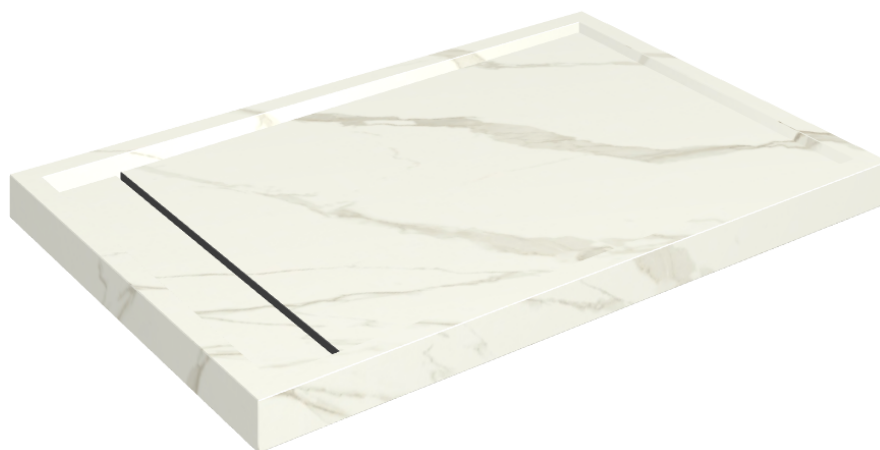

SCHEDA DI CONFIGURAZIONE

Cod. art.: 620820000003

Diamond

Shower Tray 120

Rivestimento del
prodotto

Metropolis Calacatta
Gold Matt

I colori e le altre caratteristiche estetiche delle piastrelle presenti nelle illustrazioni presenti sul sito sono puramente indicativi. Guarda sempre i campioni di persona prima dell'acquisto.