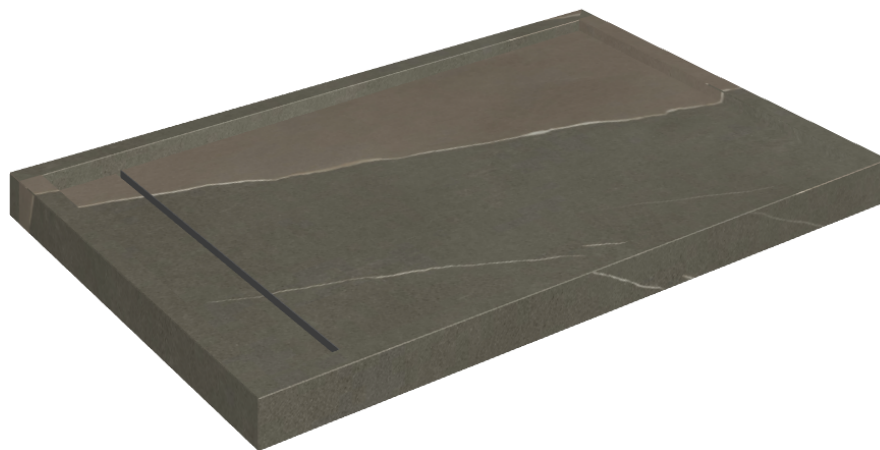

# Diamond

## Shower Tray 120

Rivestimento del  
prodotto  
Metropolis Arcadia  
Brown Matt

I colori e le altre caratteristiche estetiche delle piastrelle presenti nelle illustrazioni presenti sul sito sono puramente indicativi. Guarda sempre i campioni di persona prima dell'acquisto.