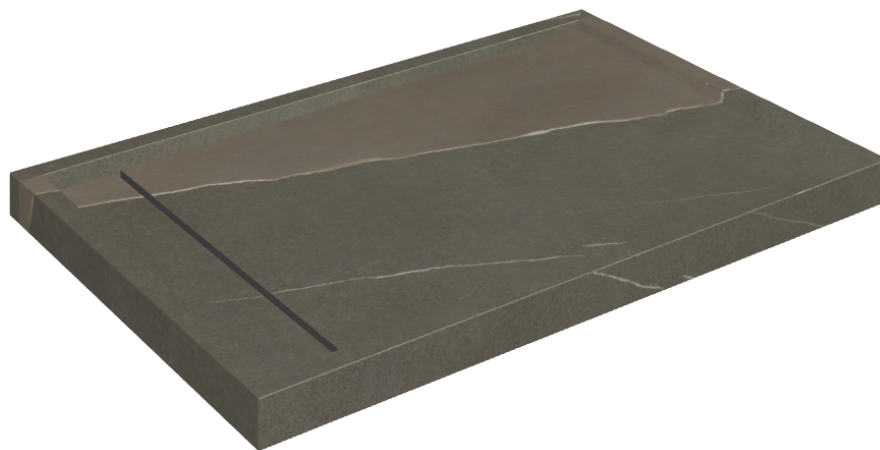

Cod. art.: 620820000003

Diamond

Shower Tray 120

**Rivestimento del
prodotto**Metropolis Arcadia
Brown Matt

I colori e le altre caratteristiche estetiche delle piastrelle presenti nelle illustrazioni presenti sul sito sono puramente indicativi. Guarda sempre i campioni di persona prima dell'acquisto.