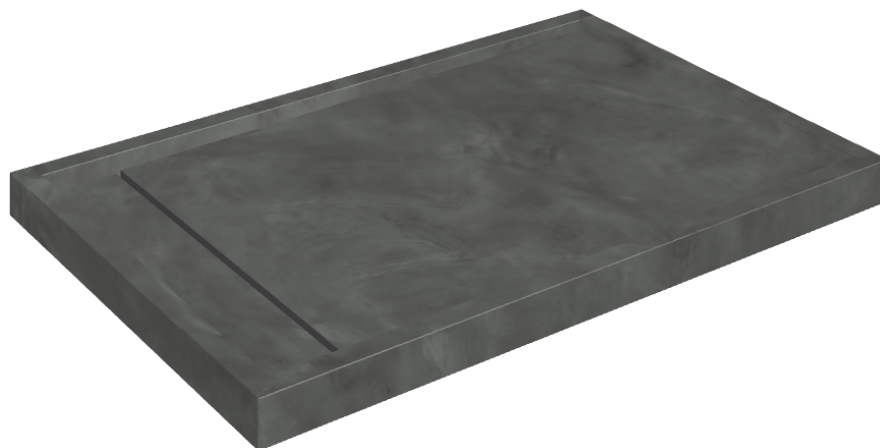

SCHEDA DI CONFIGURAZIONE

Cod. art.: 620820000003

Diamond

Shower Tray 120

Rivestimento del
prodotto

Continuum Petrol
Matt

I colori e le altre caratteristiche estetiche delle piastrelle presenti nelle illustrazioni presenti sul sito sono puramente indicativi. Guarda sempre i campioni di persona prima dell'acquisto.