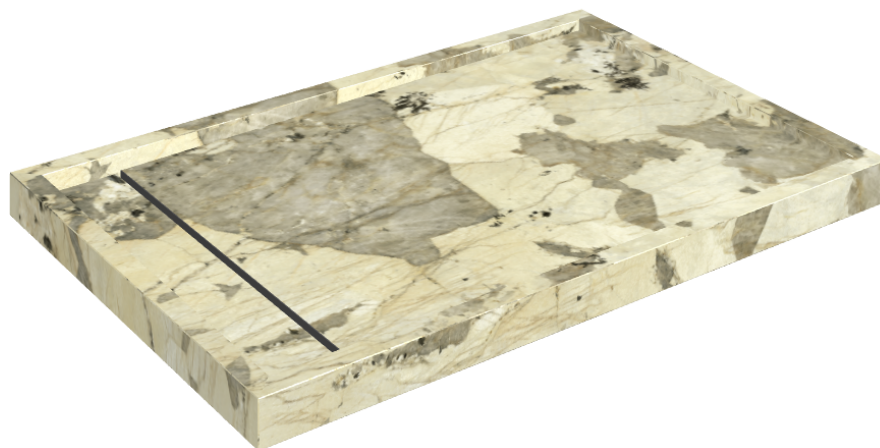

SCHEDA DI CONFIGURAZIONE

Cod. art.: 620820000003

Diamond

Shower Tray 120

Rivestimento del
prodotto

Eternum Volcano
Matt

I colori e le altre caratteristiche estetiche delle piastrelle presenti nelle illustrazioni presenti sul sito sono puramente indicativi. Guarda sempre i campioni di persona prima dell'acquisto.