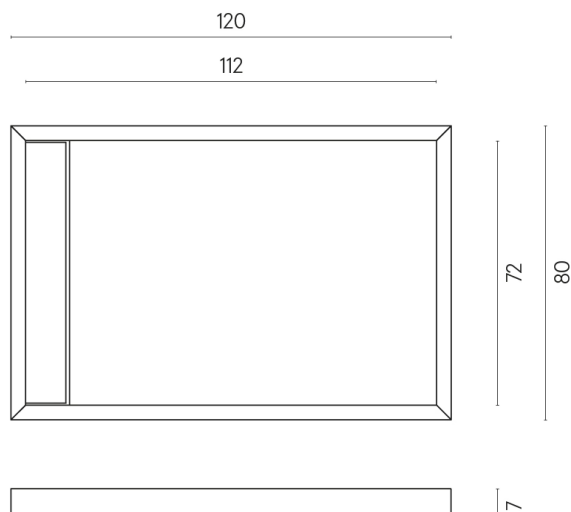

SCHEMA DI CONFIGURAZIONE

Cod. art.: 620820000003

Diamond

Shower Tray 120

Rivestimento del
prodotto

Eternum Carrara Lux

I colori e le altre caratteristiche estetiche delle piastrelle presenti nelle illustrazioni presenti sul sito sono puramente indicativi. Guarda sempre i campioni di persona prima dell'acquisto.