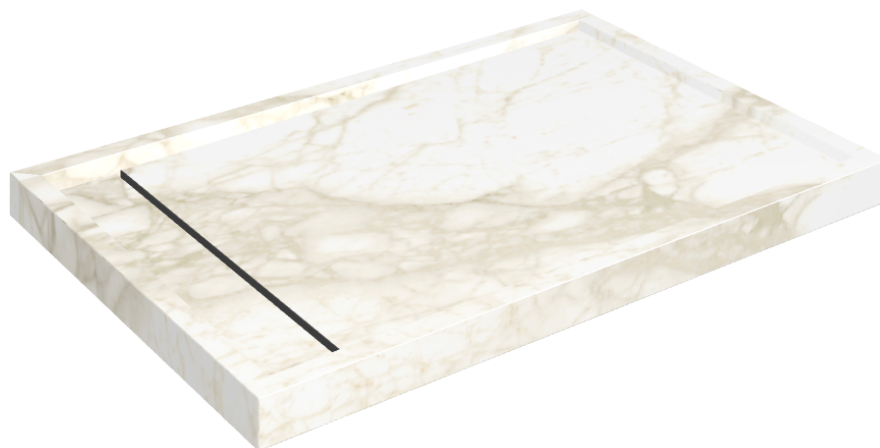

SCHEMA DI CONFIGURAZIONE

Cod. art.: 620820000003

Diamond

Shower Tray 120

Rivestimento del
prodotto

Eternum Carrara Lux

I colori e le altre caratteristiche estetiche delle piastrelle presenti nelle illustrazioni presenti sul sito sono puramente indicativi. Guarda sempre i campioni di persona prima dell'acquisto.