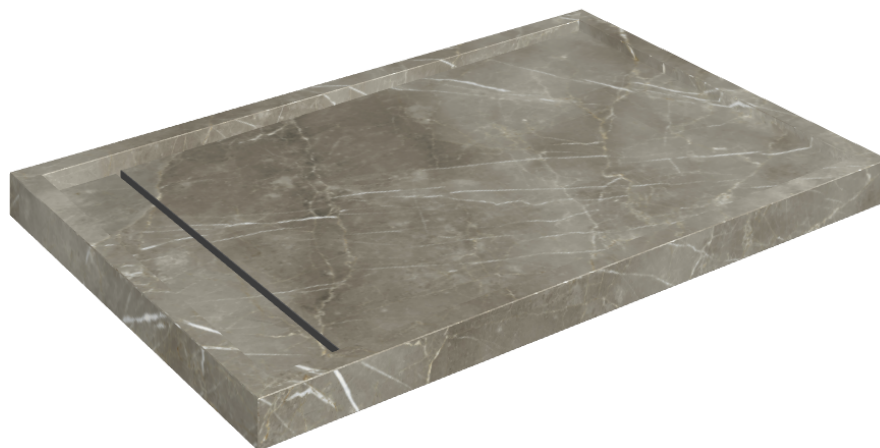

SCHEMA DI CONFIGURAZIONE

Cod. art.: 620820000003

Diamond

Shower Tray 120

Rivestimento del
prodottoStellaris Tuscania
Grey Matt

I colori e le altre caratteristiche estetiche delle piastrelle presenti nelle illustrazioni presenti sul sito sono puramente indicativi. Guarda sempre i campioni di persona prima dell'acquisto.