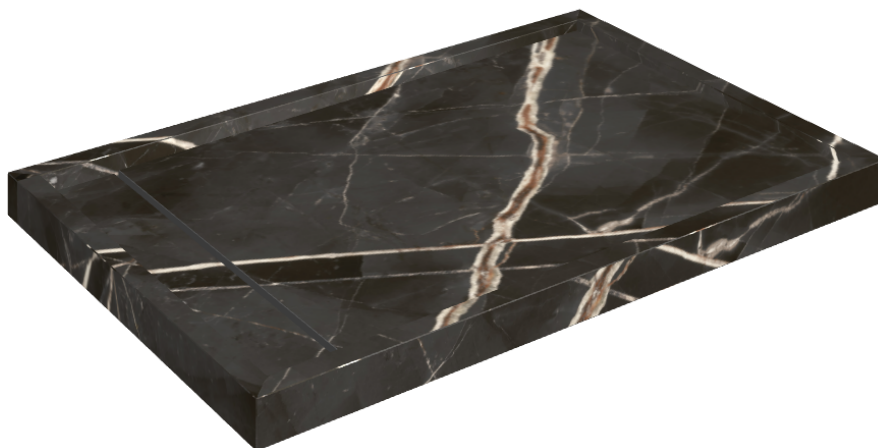

SCHEMA DI CONFIGURAZIONE

Cod. art.: 620820000003

Diamond

Shower Tray 120

Rivestimento del
prodottoStellaris Precious
Black Matt

I colori e le altre caratteristiche estetiche delle piastrelle presenti nelle illustrazioni presenti sul sito sono puramente indicativi. Guarda sempre i campioni di persona prima dell'acquisto.