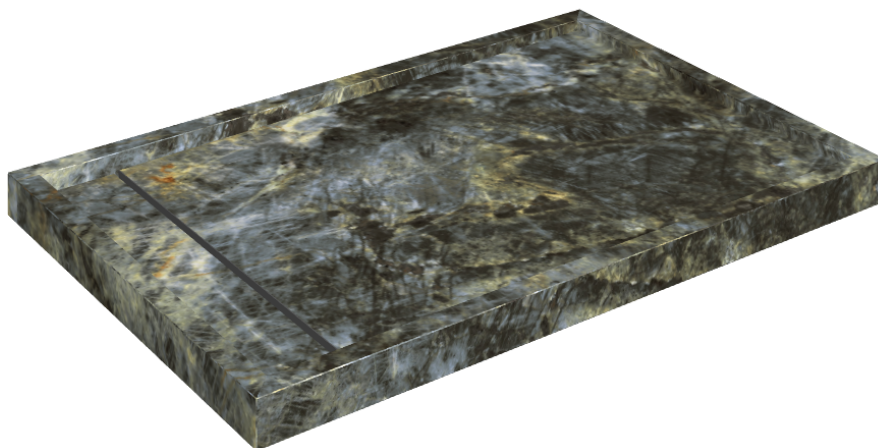

# Diamond

## Shower Tray 120

Rivestimento del  
prodottoStellaris Madagascar  
Dark Matt

I colori e le altre caratteristiche estetiche delle piastrelle presenti nelle illustrazioni presenti sul sito sono puramente indicativi. Guarda sempre i campioni di persona prima dell'acquisto.