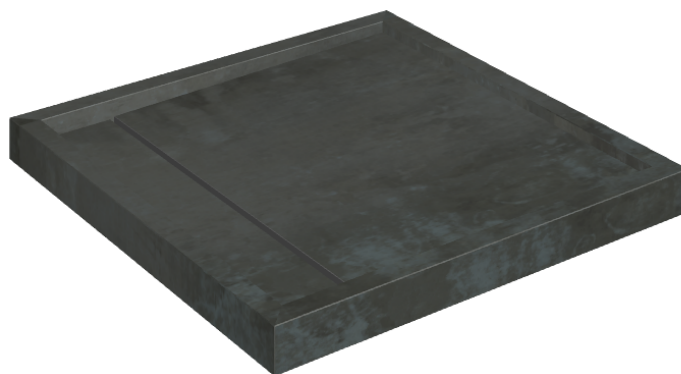

Cod. art.: 620820000001

Diamond

Shower Tray 80

Rivestimento del
prodotto

Surface Steel Matt

I colori e le altre caratteristiche estetiche delle piastrelle presenti nelle illustrazioni presenti sul sito sono puramente indicativi. Guarda sempre i campioni di persona prima dell'acquisto.