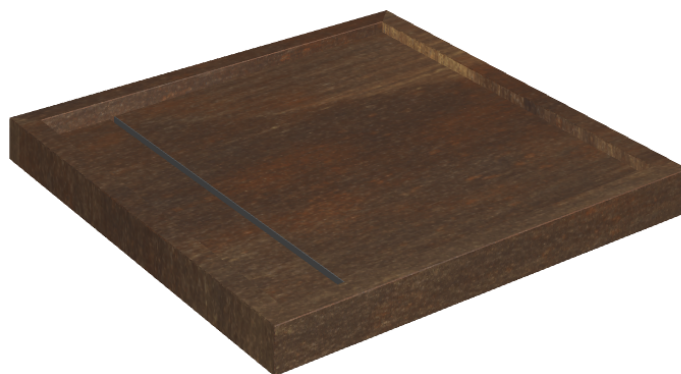

Cod. art.:

620820000001

Diamond

Shower Tray 80

Rivestimento del
prodotto

Surface Corten Matt

I colori e le altre caratteristiche estetiche delle piastrelle presenti nelle illustrazioni presenti sul sito sono puramente indicativi. Guarda sempre i campioni di persona prima dell'acquisto.