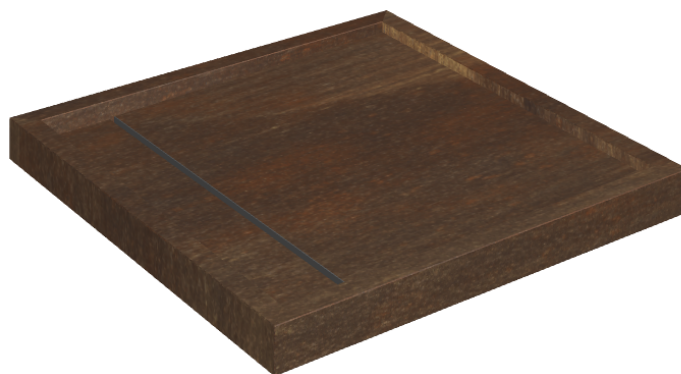

Cod. art.: 620820000001

Diamond

Shower Tray 80

Rivestimento del
prodotto

Surface Corten Matt

I colori e le altre caratteristiche estetiche delle piastrelle presenti nelle illustrazioni presenti sul sito sono puramente indicativi. Guarda sempre i campioni di persona prima dell'acquisto.