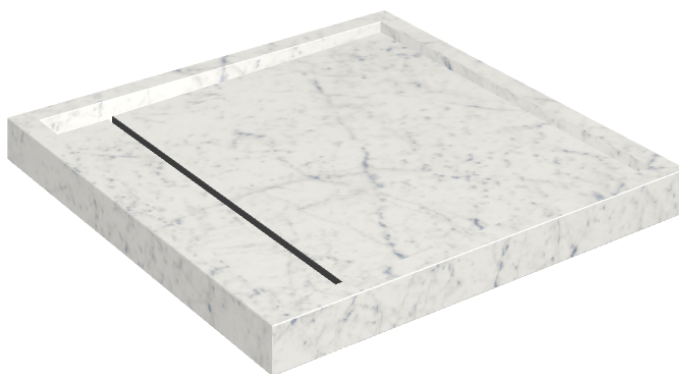

# Diamond

## Shower Tray 80

Rivestimento del  
prodotto

Charme Extra Carrara  
Matt

I colori e le altre caratteristiche estetiche delle piastrelle presenti nelle illustrazioni presenti sul sito sono puramente indicativi. Guarda sempre i campioni di persona prima dell'acquisto.