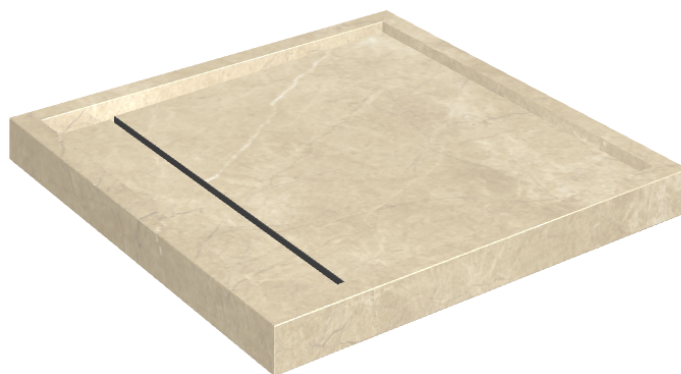

Cod. art.: 620820000001

Diamond

Shower Tray 80

Rivestimento del
prodotto

Charme Extra Arcadia
Matt

I colori e le altre caratteristiche estetiche delle piastrelle presenti nelle illustrazioni presenti sul sito sono puramente indicativi. Guarda sempre i campioni di persona prima dell'acquisto.