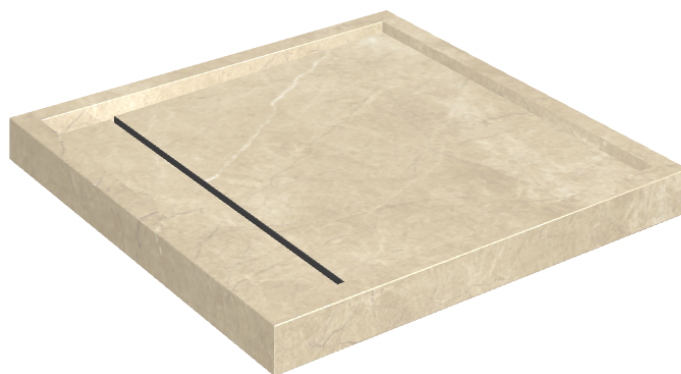

Cod. art.: 620820000001

Diamond

Shower Tray 80

**Rivestimento del
prodotto**Charme Extra Arcadia
Matt

I colori e le altre caratteristiche estetiche delle piastrelle presenti nelle illustrazioni presenti sul sito sono puramente indicativi. Guarda sempre i campioni di persona prima dell'acquisto.