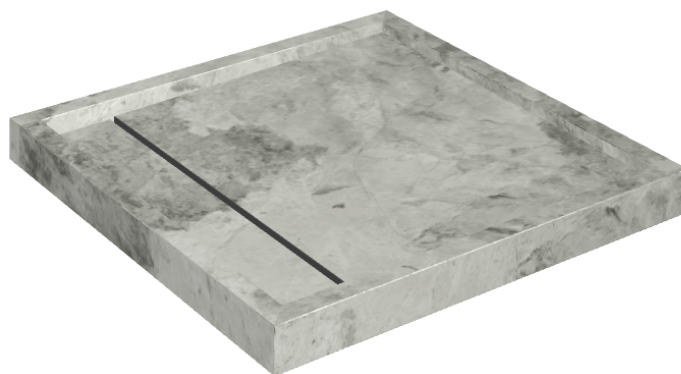

Cod. art.: 620820000001

Diamond

Shower Tray 80

Rivestimento del
prodotto

Charme Extra Silver
Matt

I colori e le altre caratteristiche estetiche delle piastrelle presenti nelle illustrazioni presenti sul sito sono puramente indicativi. Guarda sempre i campioni di persona prima dell'acquisto.