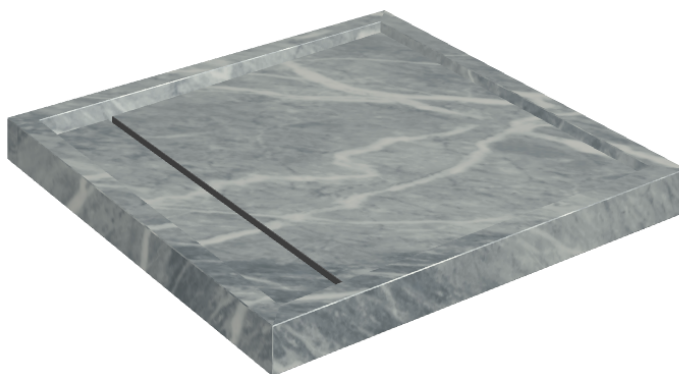

# Diamond

## Shower Tray 80

Rivestimento del  
prodotto

Charme Extra Atlantic  
Matt

I colori e le altre caratteristiche estetiche delle piastrelle presenti nelle illustrazioni presenti sul sito sono puramente indicativi. Guarda sempre i campioni di persona prima dell'acquisto.