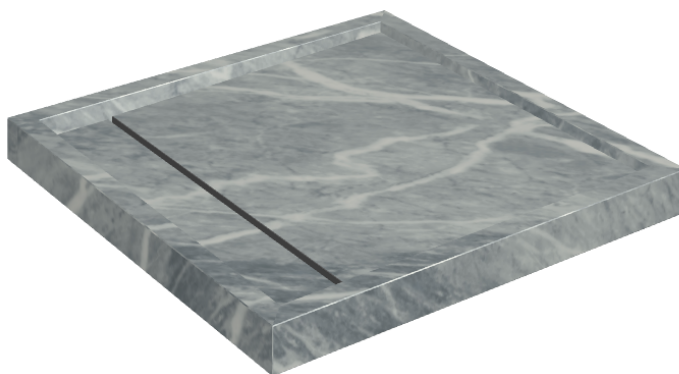

Cod. art.:

620820000001

Diamond

Shower Tray 80

Rivestimento del
prodotto

Charme Extra Atlantic
Matt

I colori e le altre caratteristiche estetiche delle piastrelle presenti nelle illustrazioni presenti sul sito sono puramente indicativi. Guarda sempre i campioni di persona prima dell'acquisto.