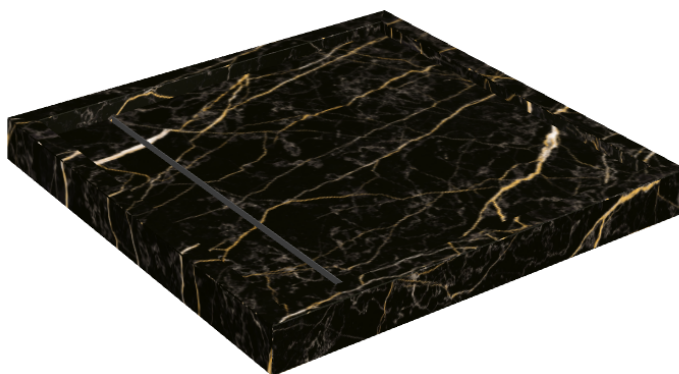

# Diamond

## Shower Tray 80

Rivestimento del  
prodotto

Charme Extra Laurent  
Matt

I colori e le altre caratteristiche estetiche delle piastrelle presenti nelle illustrazioni presenti sul sito sono puramente indicativi. Guarda sempre i campioni di persona prima dell'acquisto.