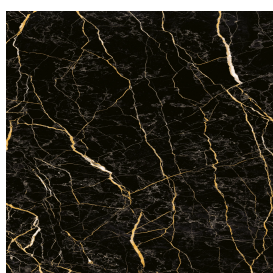

Cod. art.: 620820000001

Diamond

Shower Tray 80

Rivestimento del
prodotto

Charme Extra Laurent
Matt

I colori e le altre caratteristiche estetiche delle piastrelle presenti nelle illustrazioni presenti sul sito sono puramente indicativi. Guarda sempre i campioni di persona prima dell'acquisto.