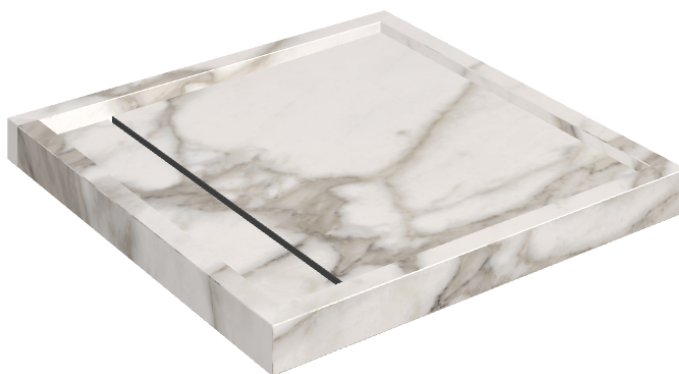

Cod. art.: 620820000001

Diamond

Shower Tray 80

**Rivestimento del
prodotto**Charme Evo
Calacatta Matt

I colori e le altre caratteristiche estetiche delle piastrelle presenti nelle illustrazioni presenti sul sito sono puramente indicativi. Guarda sempre i campioni di persona prima dell'acquisto.