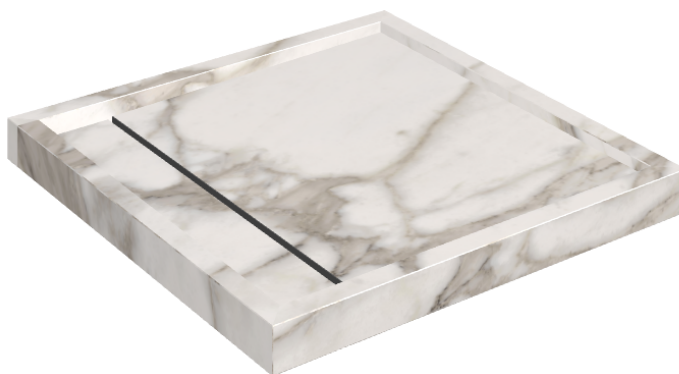

# Diamond

## Shower Tray 80

**Rivestimento del  
prodotto**Charme Evo  
Calacatta Matt

I colori e le altre caratteristiche estetiche delle piastrelle presenti nelle illustrazioni presenti sul sito sono puramente indicativi. Guarda sempre i campioni di persona prima dell'acquisto.