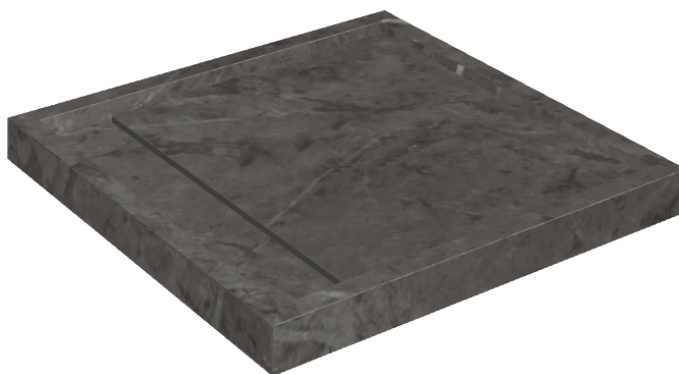

# Diamond

## Shower Tray 80

Rivestimento del  
prodotto

Charme Evo Antracite  
Matt

I colori e le altre caratteristiche estetiche delle piastrelle presenti nelle illustrazioni presenti sul sito sono puramente indicativi. Guarda sempre i campioni di persona prima dell'acquisto.