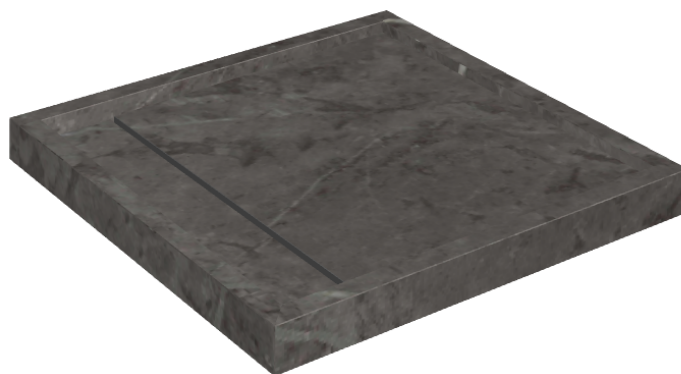

Cod. art.:

620820000001

Diamond

Shower Tray 80

Rivestimento del
prodotto

Charme Evo Antracite
Matt

I colori e le altre caratteristiche estetiche delle piastrelle presenti nelle illustrazioni presenti sul sito sono puramente indicativi. Guarda sempre i campioni di persona prima dell'acquisto.