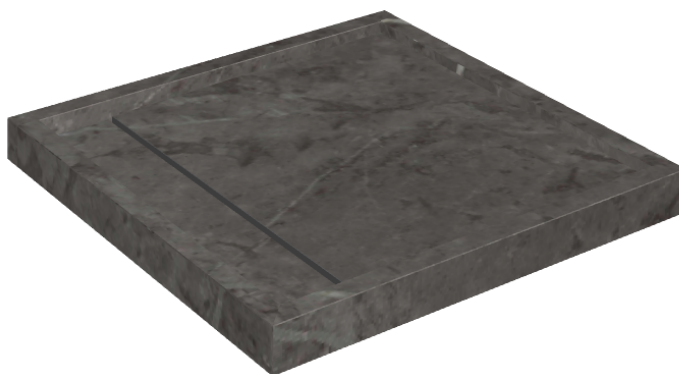

Cod. art.:

620820000001

Diamond

Shower Tray 80

Rivestimento del
prodotto

Charme Evo Antracite
Matt

I colori e le altre caratteristiche estetiche delle piastrelle presenti nelle illustrazioni presenti sul sito sono puramente indicativi. Guarda sempre i campioni di persona prima dell'acquisto.