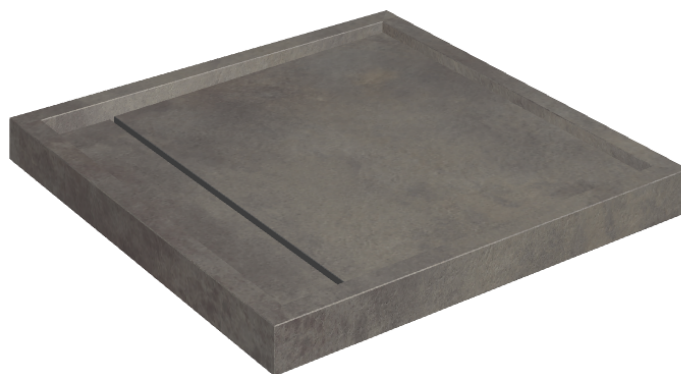

Cod. art.: 620820000001

Diamond

Shower Tray 80

Rivestimento del
prodotto

Millennium Black Matt

I colori e le altre caratteristiche estetiche delle piastrelle presenti nelle illustrazioni presenti sul sito sono puramente indicativi. Guarda sempre i campioni di persona prima dell'acquisto.