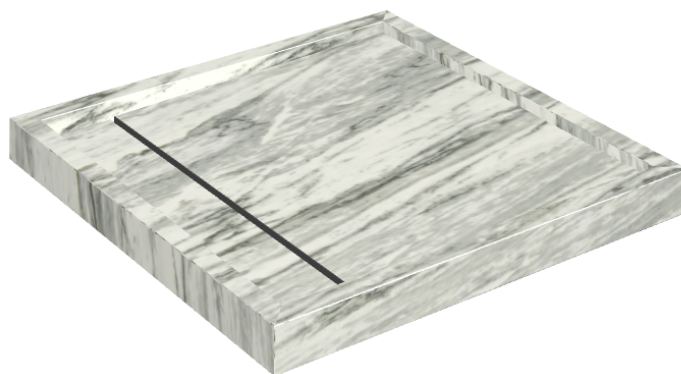

# Diamond

## Shower Tray 80

Rivestimento del  
prodotto

Skyfall Bianco  
Paradiso Matt

I colori e le altre caratteristiche estetiche delle piastrelle presenti nelle illustrazioni presenti sul sito sono puramente indicativi. Guarda sempre i campioni di persona prima dell'acquisto.