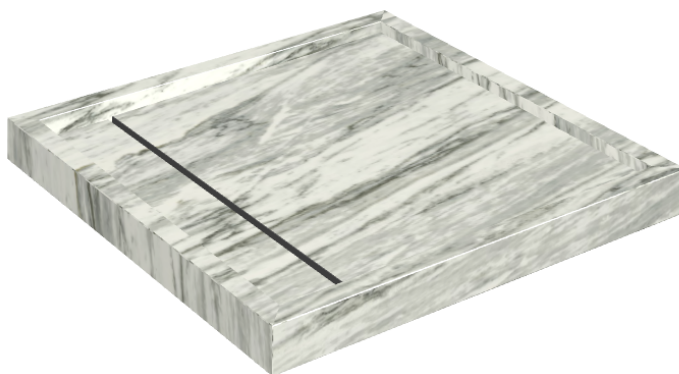

Cod. art.: 620820000001

Diamond

Shower Tray 80

**Rivestimento del
prodotto**Skyfall Bianco
Paradiso Matt

I colori e le altre caratteristiche estetiche delle piastrelle presenti nelle illustrazioni presenti sul sito sono puramente indicativi. Guarda sempre i campioni di persona prima dell'acquisto.